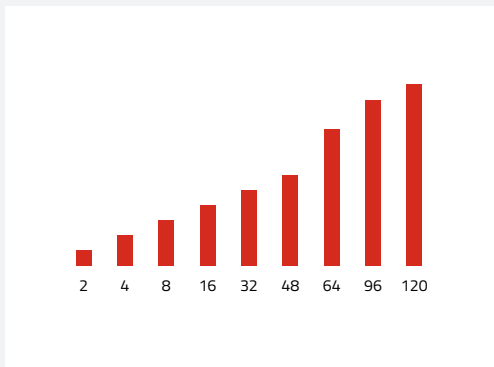

Auf den nachfolgenden Seiten sind einige Beispiele, wie wir ein Designsystem erfolgreich in Kundenwebsites integrieren.

Orgavision S.à r.l.

Orgavision ist Ihr verlässlicher Partner für die Optimierung Ihrer Geschäftsprozesse mit Microsoft Dynamics 365 Business Central und Microsoft Dynamics NAV. Nach der Trennung von der ZWF-Gruppe haben Sie sich für einen Relaunch Ihrer aktuellen Webseite entschieden. Dabei lag der Fokus auf einem konsistenten Design und einer benutzerfreundlicheren Bedienung, um die Erstellung von Inhalten nachhaltig zu vereinfachen.