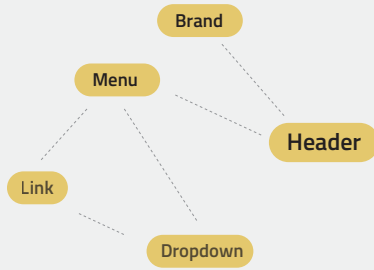

Das Ergebnis

Hero